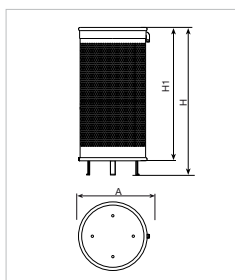

110L

VARIANTES / VARIANTES / ALTERNATIVES / VARIAÇÕES

PA620T

VACIADO / VIDAGE / EMPTYING / DESPEJO

Ref.		Ø A	B	H	H1
PA620	110L.	435 mm	-	930 mm	860 mm
PA620T	110L.	435 mm	-	975 mm	860 mm

CARACTERÍSTICAS / CARACTERISTIQUES / CHARACTERISTICS / CARACTERISTICAS

Cubeta de acero con agujeros de 5 mm de diámetro, zincada electrolítico por inmersión con una posterior capa de imprimación epoxy y pintura en poliéster al horno. Color gris RAL 7011. Cubeta provista de un aro para fijar la bolsa. Anclaje recomendado: Mediante tres pernos de expansión M8. Opcional: boca superior con color específico para cada tipo de residuo: papel, embases, vidrio... También opción con tapa.