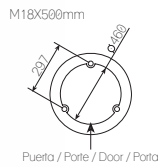

Embellecedor / Enjoliveur / Trim
+
2 Luminaria / Luminaire / Luminaire
ISABELINA
+
Columna / Mât / Pole
BAILÉN II