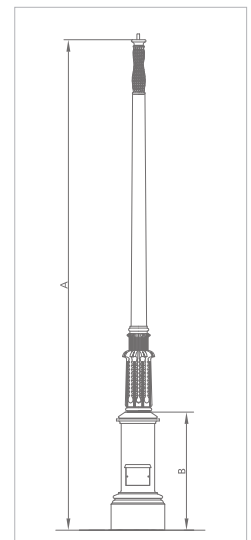

A	B	G	H	Pernos / Tiges / Bolts	Ref
BAILÉN 31	3150	1000	Ø460	297	M18X500	ICBA31
BAILÉN 41	4150	1000	Ø460	297	M18X500	ICBA41